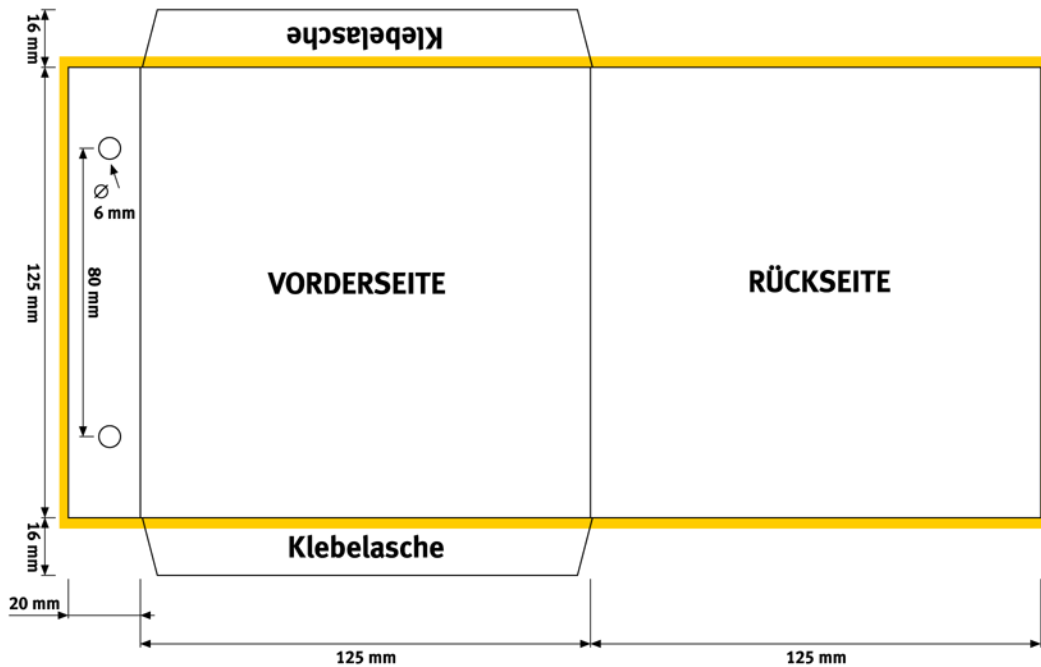

Maßangaben für die Verpackung

Karton-Stecktasche mit Abheft- lochung Öffnung links

Format:

145 x 125 mm

Material:

Druck 4/0-farbig

200 g/m²

GC 1 Karton

eins. gestrichen

Veredelung:

Lack

 = 3 mm Beschnitt